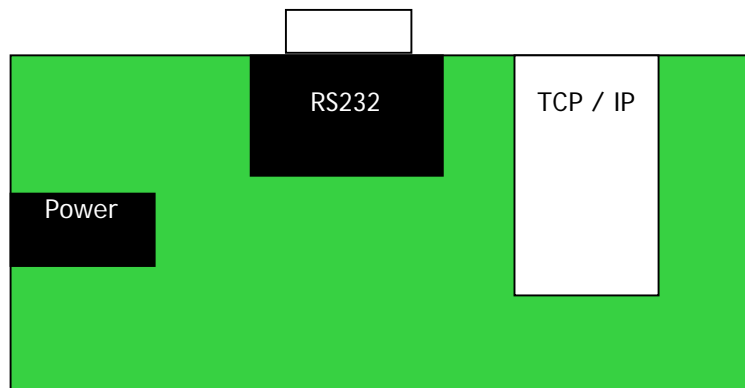

CDVI

31. av. du Gal Leclerc
93500 PANTIN FRANCE
Tel : 33 (0)1 48 91 01 02
Fax : 33 (0)1 48 91 21 21
www.cdvi.com

BTCIP

TCP/IP RS232 converter

TECHNICAL DATASHEET

RS232

Male DB9

2	Rx	Input
3	Tx	Output
5	GND	Common
7	RTS	Output
8	CTS	Input

Rectified DC power supply

4.5 V 0.5 A 2.25VA

TCP / IP Ethernet

Straight Cable 4 pairs
AWG 26 or AWG 24

Category 5 100 MHz
100 Ohms