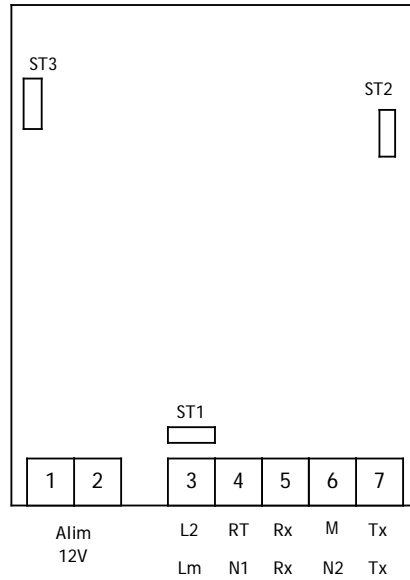

CDVI

31, av. du Gal Leclerc
 93500 PANTIN FRANCE
 Tel : 33 (0)1 48 91 01 02
 Fax : 33 (0)1 48 91 21 21
 www.cdvi.com

BMU

Module de raccordement

Cavalier en ST3

Mode PC ou Modem
 cavalier en ST2

Mode Minitel
 Cavalier en ST1