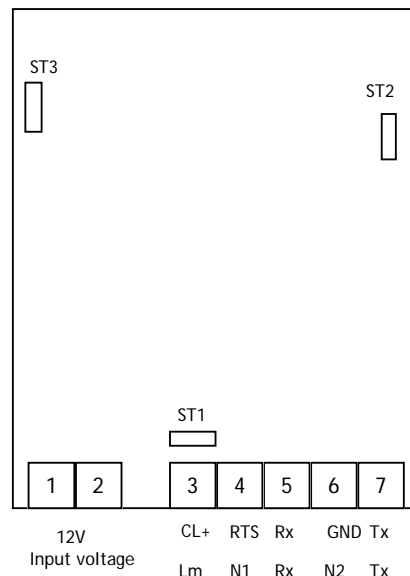

ST3 Jumper

PC or Modem
Jumper set on ST2

ST1 Jumper off